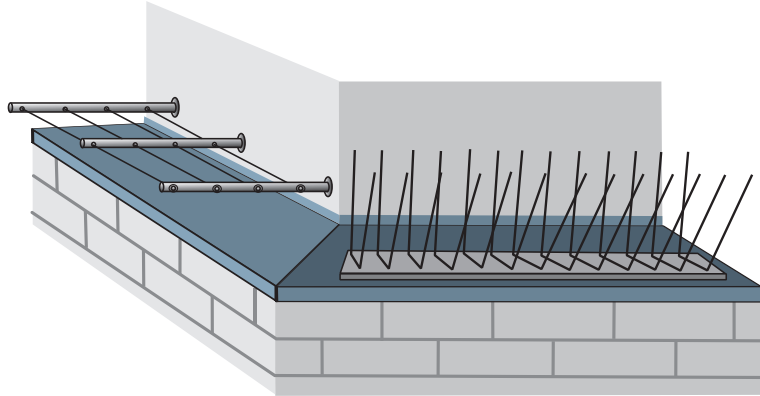

Aplikační hmota **nopaloma** je transparentní, sotva viditelná a nenarušuje optický vzhled staveb.

JEDNODUCHÁ APLIKACE

žádné vrtání, žádné šrouby, žádné lepení

Kartuše **nopaloma** jsou kompatibilní s obvyklými pistolemi. Aplikují se na předem řádně očištěný, prachu, volných částic a mastnot zbavený povrch.

nopaloma se nanáší v pásích o průměru 3-12 mm v závislosti na druhu ptactva. U větších ploch by neměl být první pás vzdálen od předního okraje více než 2-3 cm a vzdálenost mezi jednotlivými pásy by neměla být větší než 6 cm. U povrchů, které odvádějí vodu, musí být zachovány dostatečné odstupy jednotlivých pásů nebo musí být pásy nanášeny diagonálně, aby bylo umožněno odtékání vody (viz návod k použití na www.nopaloma.eu)

Jedna kartuše vystačí dle průměru pásu na max. 16 m délky.

NEPŘEKONATELNÝ

nopaloma zaručuje profesionální aplikaci, jednoduché a trvalé řešení

VČERA

Tradiční ochranné systémy jako dráty a ostny, které působí na budovách a fasádách nevzhledně, patří již minulosti, stejně jako riziko zranění pro lidi a zvířata, které z těchto systémů vyplývá!