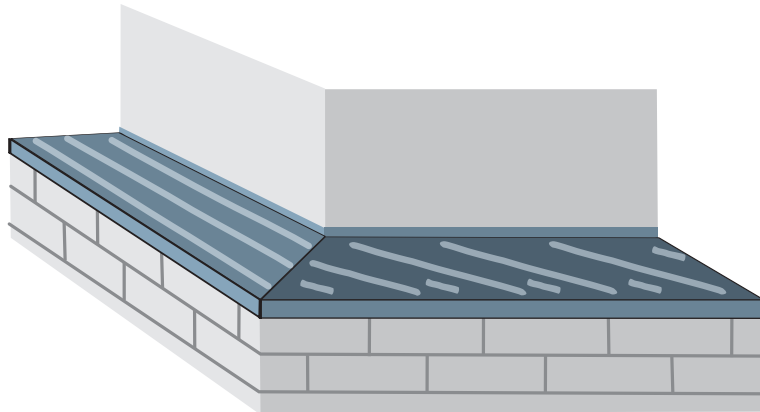

DNES

---

nopaloma představuje jedinečné, jednoduché a efektivní řešení. Již jedno použití aplikační hmoty nopaloma zajistí trvalý a vždy spolehlivý účinek (na vnitřních i vnějších plochách). Lze ji aplikovat bez přechozích znalostí, působí se zaručeným a okamžitým účinkem. Aplikační hmota nopaloma je navíc výrazně výhodnější než tradiční ochranné systémy.