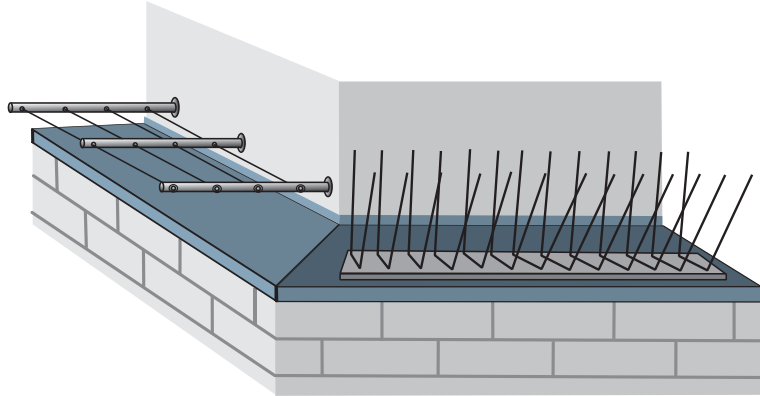

Aplikační hmota **nopaloma** je transparentní, sotva viditelná a nenarušuje optický vzhled staveb.

JEDNODUCHÁ APLIKACE

žádné vrtání, žádné šrouby, žádné lepení

Kartuše **nopaloma** jsou kompatibilní s obvyklými pistolemi. Aplikují se na předem řádně očištěný, prachu, volných částic a mastnot zbavený povrch.

nopaloma se nanáší v pásích o průměru 3-12 mm v závislosti na druhu ptactva. U větších ploch by neměl být první pás vzdálen od předního okraje více než 2-3 cm a vzdálenost mezi jednotlivými pásy by neměla být větší než 6 cm. U povrchů, které odvádějí vodu, musí být zachovány dostatečné odstupy jednotlivých pásů nebo musí být pásy nanášeny diagonálně, aby bylo umožněno odtékání vody (viz návod k použití na www.nopaloma.eu)

Jedna kartuše vystačí dle průměru pásu na max. 16 m délky.

NEPŘEKONATELNÝ

nopaloma zaručuje profesionální aplikaci, jednoduché a trvalé řešení

VČERA

Tradiční ochranné systémy jako dráty a ostny, které působí na budovách a fasádách nevhledně, patří již minulosti, stejně jako riziko zranění pro lidi a zvířata, které z těchto systémů vyplývá!