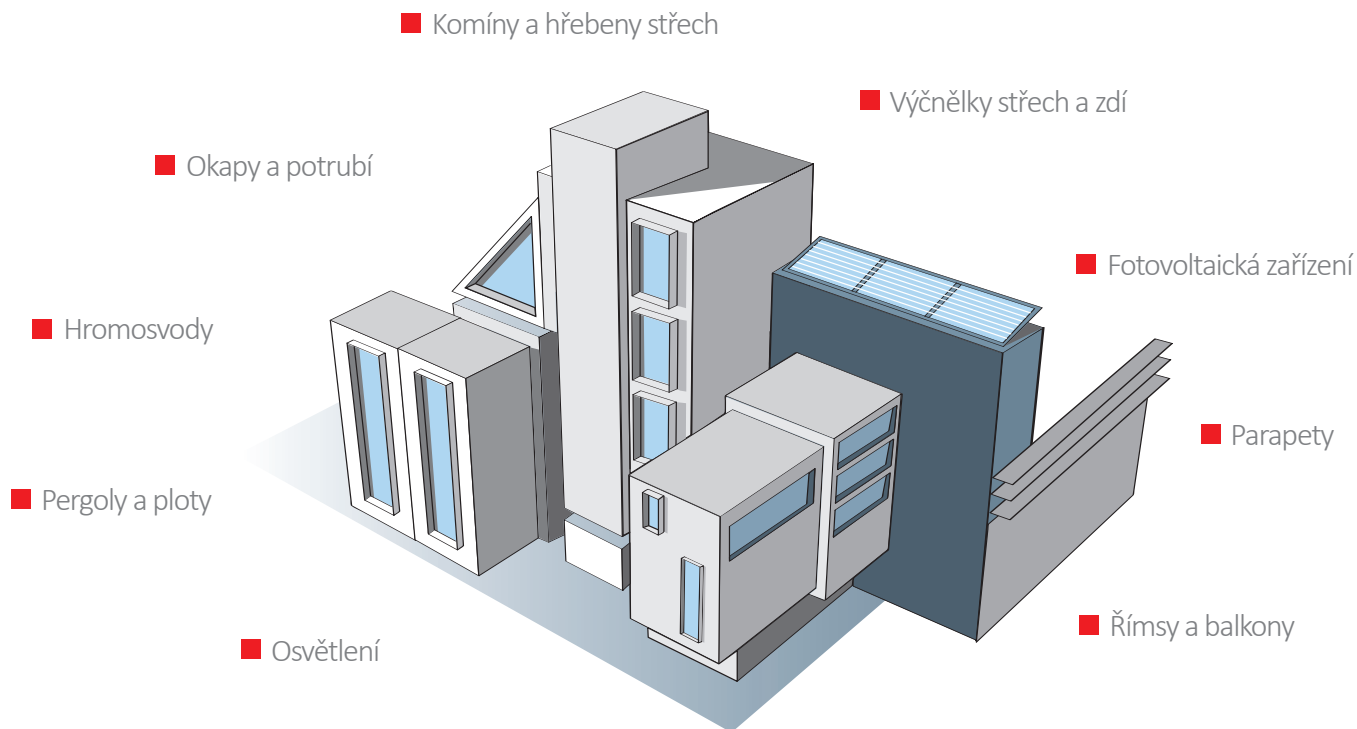

nopaloma[®]

Už žádné
potíže s holuby!

PROBLÉM

Holubí trus je nevzhledný, zdraví škodlivý a ničí stavební strukturu nemovitosti

*Je váš objekt znečištěn či
ohrožen holuby?*

“nopaloma! - Vyřeší to za Vás!”

- Váš Nopaloman

ŘEŠENÍ

nopaloma je efektivním a trvalým řešením pro odstranění holubů z vaší nemovitosti!

Holubi se plochám ošetřeným aplikační hmotou **nopaloma** vyhýbají, přestávají na tyto plochy létat nebo je ihned opouštějí. Díky pravidlům chování hejna jsou tato místa zbavena holubů natrvalo.

Aplikační hmota **nopaloma** je transparentní, sotva viditelná a nenarušuje optický vzhled staveb.

JEDNODUCHÁ APLIKACE

žádné vrtání, žádné šrouby, žádné lepení

Kartuše **nopaloma** jsou kompatibilní s obvyklými pistolemi. Aplikují se na předem řádně očištěný, prachu, volných částic a mastnot zbavený povrch.

Jedna kartuše vystačí dle průměru pásu na max. 16 m délky.

NEPŘEKONATELNÝ

nopaloma zaručuje profesionální aplikaci, jednoduché a trvalé řešení

VČERA

Tradiční ochranné systémy jako dráty a ostny, které působí na budovách a fasádách nevzhledně, patří již minulosti, stejně jako riziko zranění pro lidi a zvířata, které z těchto systémů vyplývá!