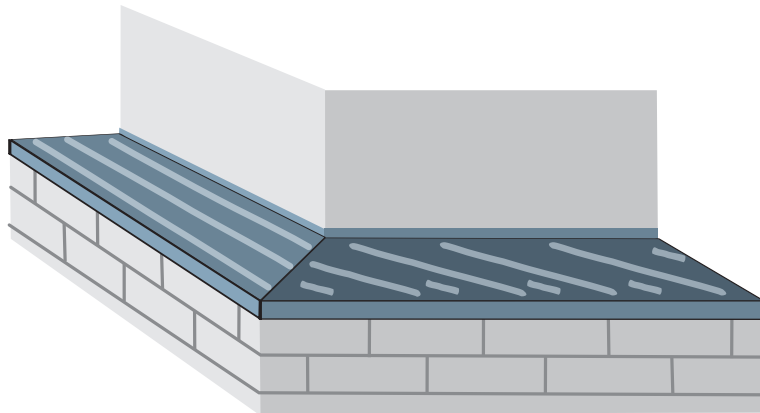

DNES

---

nopaloma představuje jedinečné, jednoduché a efektivní řešení. Již jedno použití aplikační hmoty nopaloma zajistí trvalý a vždy spolehlivý účinek (na vnitřních i vnějších plochách). Lze ji aplikovat bez přechozích znalostí, působí se zaručeným a okamžitým účinkem. Aplikační hmota nopaloma je navíc výrazně výhodnější než tradiční ochranné systémy.