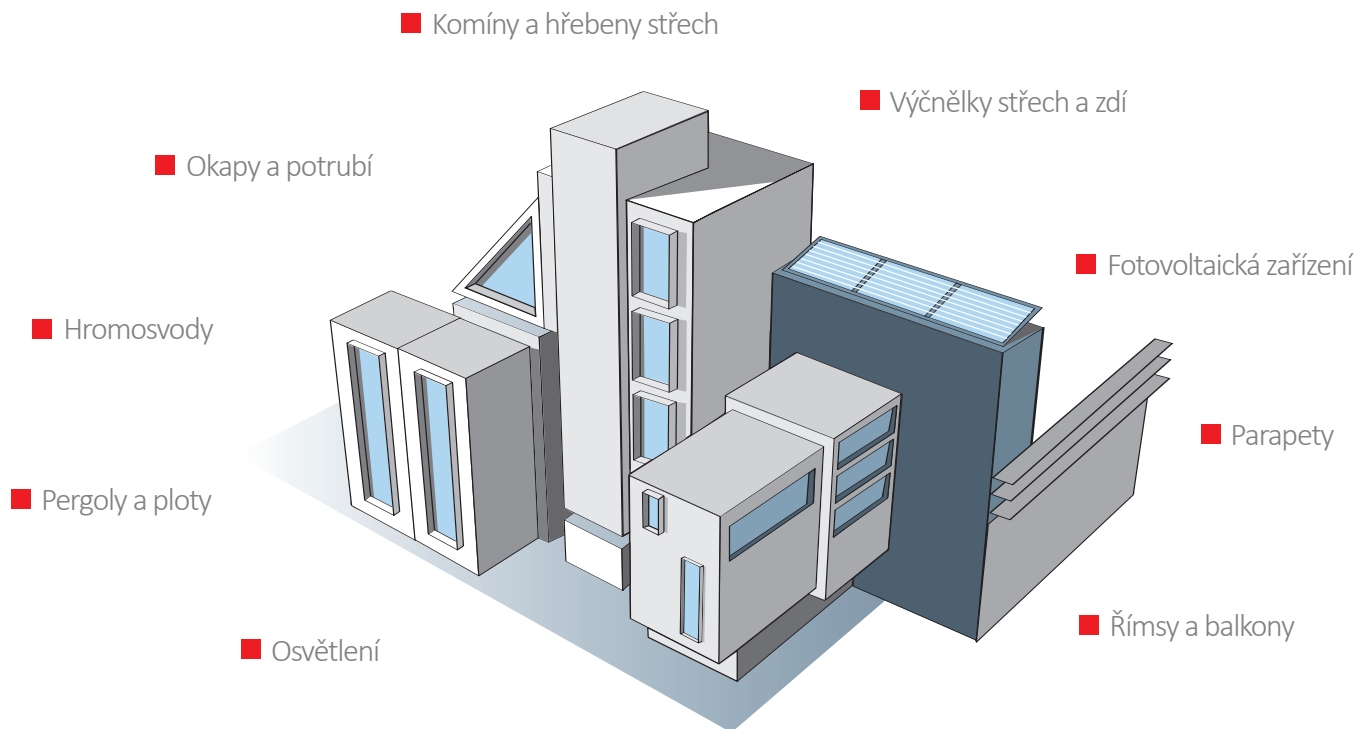

nopaloma[®]

Už žádné
potíže s holuby!

PROBLÉM

Holubí trus je nevzhledný, zdraví škodlivý a ničí stavební strukturu nemovitosti

*Je váš objekt znečištěn či
ohrožen holuby?*

“nopaloma! - Vyřeší to za Vás!”

- Váš Nopaloman

ŘEŠENÍ

nopaloma je efektivním a trvalým řešením pro odstranění holubů z vaší nemovitosti!

Holubi se plochám ošetřeným aplikační hmotou **nopaloma** vyhýbají, přestávají na tyto plochy létat nebo je ihned opouštějí. Díky pravidlům chování hejna jsou tato místa zbavena holubů natrvalo.

Aplikační hmota **nopaloma** je transparentní, sotva viditelná a nenarušuje optický vzhled staveb.

JEDNODUCHÁ APLIKACE

žádné vrtání, žádné šrouby, žádné lepení

Kartuše **nopaloma** jsou kompatibilní s obvyklými pistolemi. Aplikují se na předem řádně očištěný, prachu, volných částic a mastnot zbavený povrch.

Jedna kartuše vystačí dle průměru pásu na max. 16 m délky.

NEPŘEKONATELNÝ

nopaloma zaručuje profesionální aplikaci, jednoduché a trvalé řešení

VČERA

Tradiční ochranné systémy jako dráty a ostny, které působí na budovách a fasádách nevhledně, patří již minulosti, stejně jako riziko zranění pro lidi a zvířata, které z těchto systémů vyplývá!